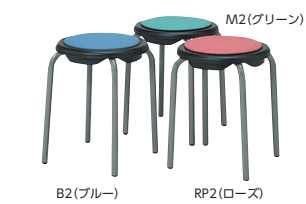

■張地カラー(ビニールレザー)

■共通仕様

座/ビニールレザー張り、ウレタンフォーム、P.P.樹脂成型品  
脚部/φ22.2スチールパイプ、シルバー粉体塗装

## OKS-2/1

●座パッド付

48-0232-□	OKS-2-□	¥11,900
-----------	---------	---------

φ350(W442)×SH460 2.2kg ●梱包6脚入  
座/シェル・インナー：再生P.P.樹脂成型品、ビニールレザー張り(耐次亜塩素酸)、ウレタンフォームクッション  
脚部/φ25.4スチールパイプ、粉体塗装  
カラー/B2(ブルー)-11、M2(グリーン)-12、RP2(ローズ)-13